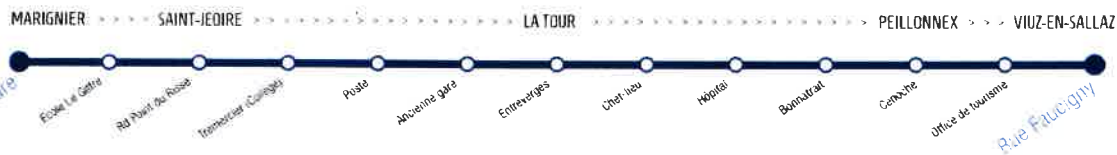

Ligne A en gare de Bonneville						17:45	18:45
Trains ou cars SNCF pour La Roche			08:38	12:38			18:38

Les horaires et arrêts indiqués sur cette fiche sont donnés à titre indicatif sous réserve de modification. Ils sont consultables sur le site : www.proximiti.fr

*Carnet de 10 tickets et abonnement mensuel également disponibles.

Retrouvez toutes les lignes sur : proximiti.fr

proximiti

le réseau qui rapproche

LIGNE G LIGNE RÉGULIÈRE

Du Lundi 22 juillet 2019 au Vendredi 30 août 2019
Horaires renforcés et ouverture de la ligne le samedi à compter du 2 septembre.

1.5 €
LE TRAJET

Marignier > Saint-Jeoire > La Tour > Viuz-en-Sallaz

Trains ou cars SNCF depuis Cluses		16:31	18:31
Trains ou cars depuis Bonneville			17:28
Ligne F depuis Vougy		07:11	08:11

COMMUNE	ARRÊT					
MARIGNIER	Gare	07:25	08:25	16:35	17:35	18:35
MARIGNIER	Ecole Le Giffre	07:32	08:32	16:42	17:42	18:42
SAINT-JEOIRE	Rd Point du Risse	07:36	08:36	16:46	17:46	18:46
SAINT-JEOIRE	Trémecier (Collège)	07:38	08:38	16:48	17:48	18:48
SAINT-JEOIRE	Poste	07:40	08:40	16:50	17:50	18:50
SAINT-JEOIRE	Ancienne gare	07:42	08:42	16:52	17:52	18:52
LA TOUR	Entreverges	07:43	08:43	16:53	17:53	18:53
LA TOUR	Chef-lieu	07:45	08:45	16:55	17:55	18:55
LA TOUR	Hôpital	07:48	08:48	16:58	17:58	18:58
LA TOUR	Bonnatrait	07:49	08:49	16:59	17:59	18:59
PEILLONNEX	Cenoche	07:50	08:50	17:00	18:00	19:00
VIUZ-EN-SALLAZ	Office de tourisme	07:52	08:52	17:02	18:02	19:02
VIUZ-EN-SALLAZ	Rue Fauigny	07:54	08:54	17:04	18:04	19:04