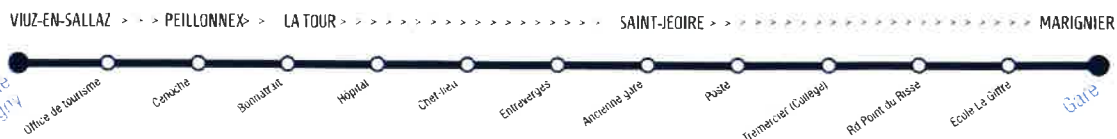

Les horaires et arrêts indiqués sur cette fiche sont donnés à titre indicatif sous réserve de modification. Ils sont consultables sur le site proximiti.fr

Retrouvez toutes les lignes sur : proximiti.fr

proximiti

le réseau qui rapproche