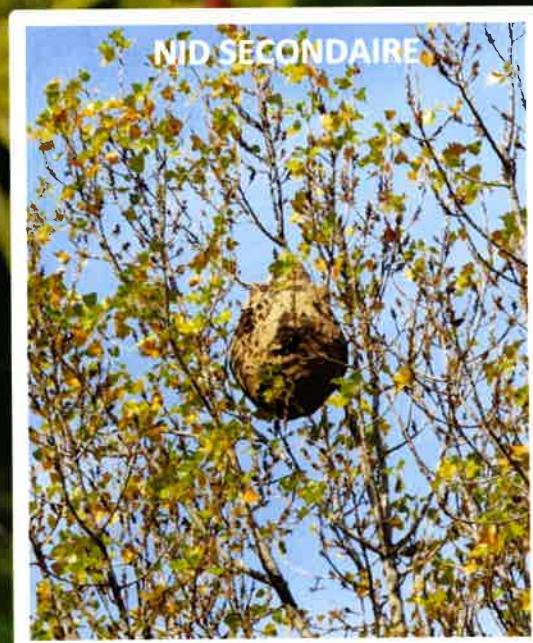

LE FRELON ASIATIQUE

ABDOMEN NOIR AVEC
LARGE BANDE ORANGÉE

EXTRÉMITÉ DES
PATTES JAUNE

THORAX NOIR

TÊTE NOIRE

SIGNALEZ SA PRESENCE !

Vous suspectez la présence d'individus ou d'un nid de frelon asiatique ? Prenez une photo et signalez votre suspicion :